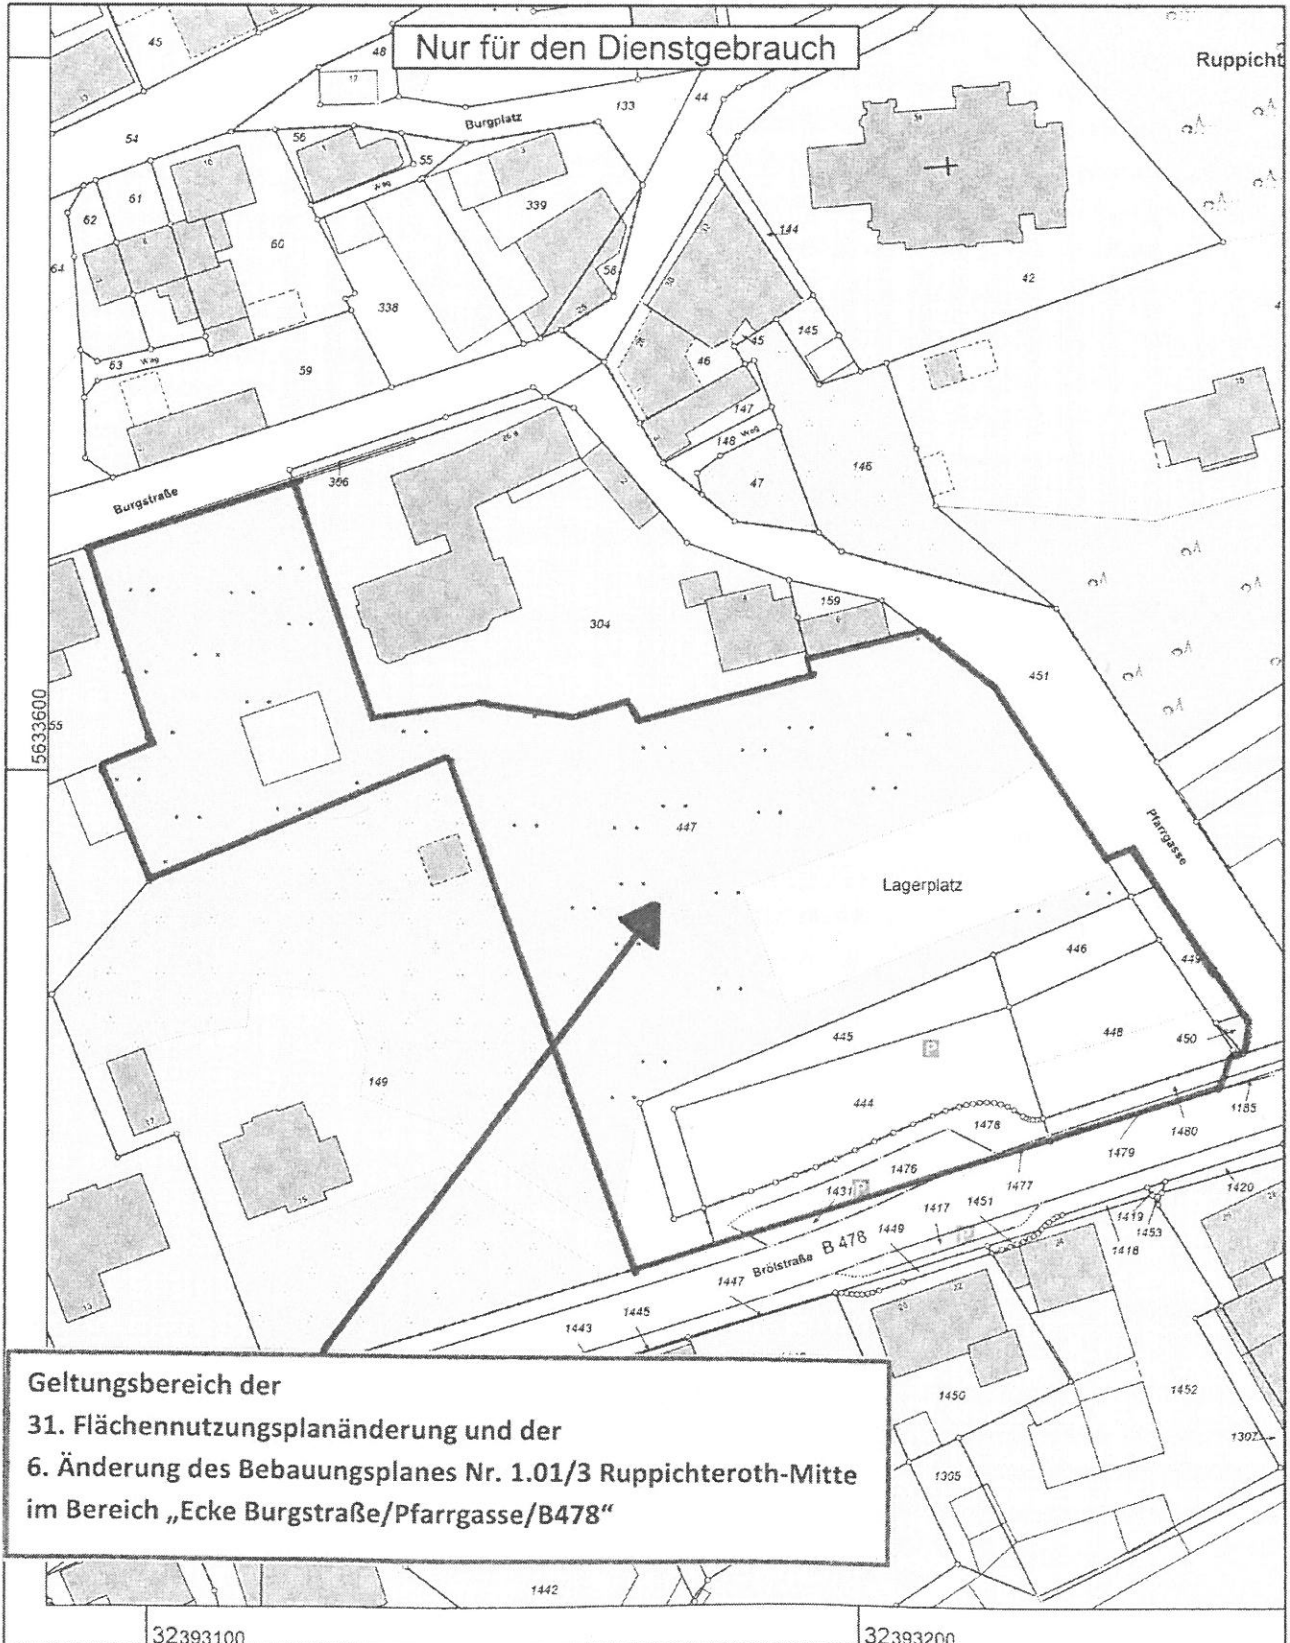

Rhein-Sieg-Kreis  
Katasteramt

Kaiser-Wilhelm-Platz 1  
53721 Siegburg

# Auszug aus dem Liegenschaftskataster

Flurkarte NRW 1:1000

**Anlage**

Flurstück: 447  
Flur: 10  
Gemarkung: Ruppichteroth  
Pfarrgasse, Ruppichteroth u.a.

Erstellt: 16.09.2019  
Zeichen:

Maßstab 1 : 1000